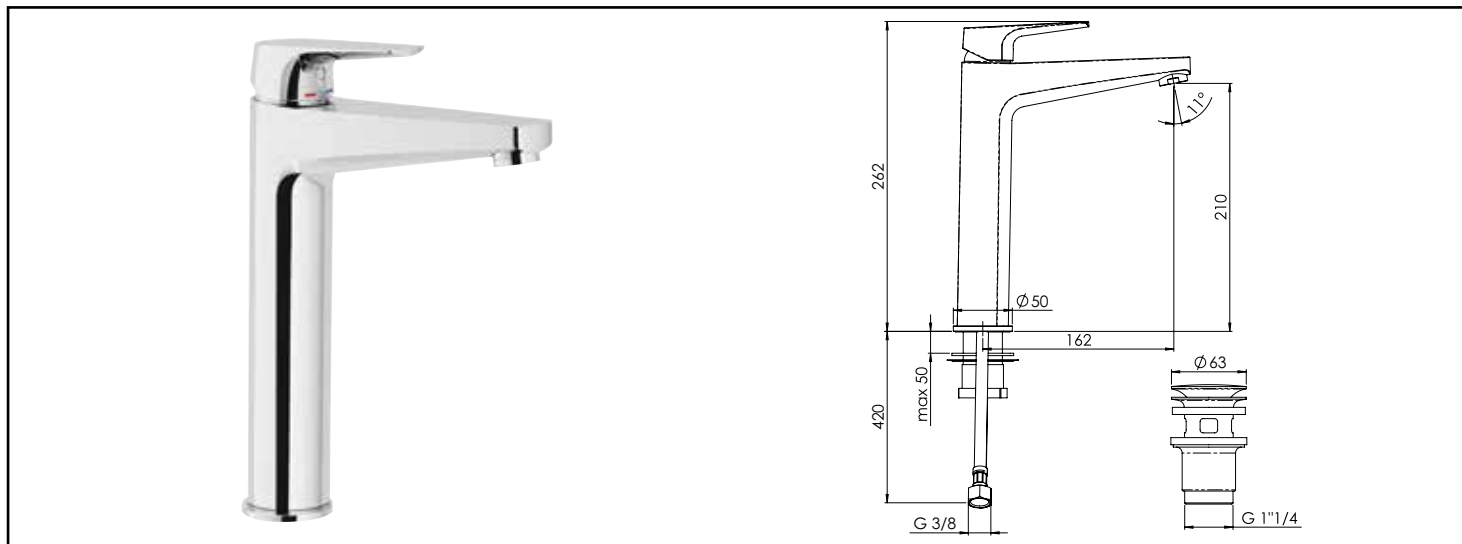

Référence : **501013613**

## MITIGEUR DE LAVABOS EV'O - CHROMÉ - CARTOUCHE Ø35 MM TECHNOLOGIE C3 - ROLF

■ UN DESIGN CONTEMPORAIN ET EFFICACE.

■ ECONOMIES D'EAU ET D'ÉNERGIE GRÂCE À LA TECHNOLOGIE C2.

<b>DESCRIPTION</b>	Chromé - Manette métal - Cartouche céramique Ø35 mm C2 - Bec fixe avec aérateur anticalcaire M24x1 - Limiteur de débit par point dur - Limiteur de température réglable - Vidage Clic-clac - Fixation par écrou - Flexibles d'alimentation EPDM livrés pré-montés 600 mm - NF classement EO C3 A2 U3 (BABA)
<b>CARACTÉRISTIQUES</b>	Hauteur : 26.2 cm Hauteur sous bec : 21 cm Vidage clic clac : 15/21 (G1/2") - Ø63mm
<b>APPLICATIONS</b>	Robinetterie de lavabos
<b>CONDITIONS D'UTILISATION</b>	Pression maximum : 5 bar - Pression d'utilisation : 3 bar - Température maximum de l'eau : 80°C (176°F) - produit Conforme aux réglementations en vigueur
<b>COMPATIBILITÉ</b>	S'installe sur tous les types de lavabo
<b>SPECIFICATIONS D'INSTALLATION</b>	Permet l'équipement sanitaire des salles de bains et cuisine.  Garantie 10 ans contre tout vice de fabrication y compris pour les cartouches - Cf conditions générales de vente
<b>PRESCRIPTION DE POSE</b>	Avant le montage nettoyer la tuyauterie pour éliminer toute impureté
<b>PRESCRIPTION D'ENTRETIEN</b>	Nettoyage à l'eau savonneuse avec un chiffon doux et bien sécher - Ne pas utiliser de produits nocifs, abrasifs ou chlorés